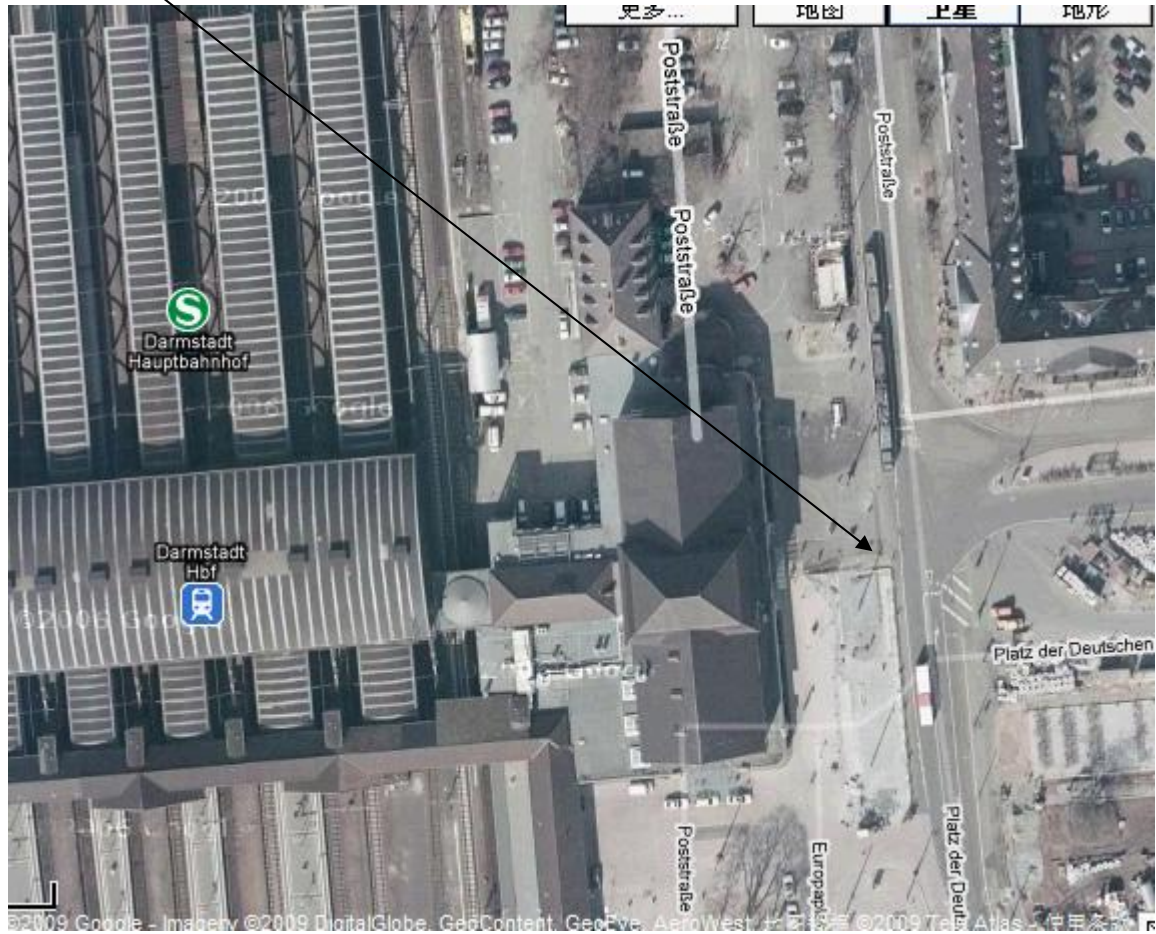

## 乘车路线

在 HBF 乘坐 5 路 Straßenbahn（只有一个方向）

上车地点

时刻表:

周六: 每小时的

03, 18, 33, 48 分有车

周日:

12 点前:

每小时的 18, 48 分

12 点后:

每小时的 03, 18, 33, 48 有车

行车时间: 13 分钟

请在 Nordbad 这一站下车，步行 2 分钟到场馆  
场馆门口有大型停车场

下车站

停车场

场馆