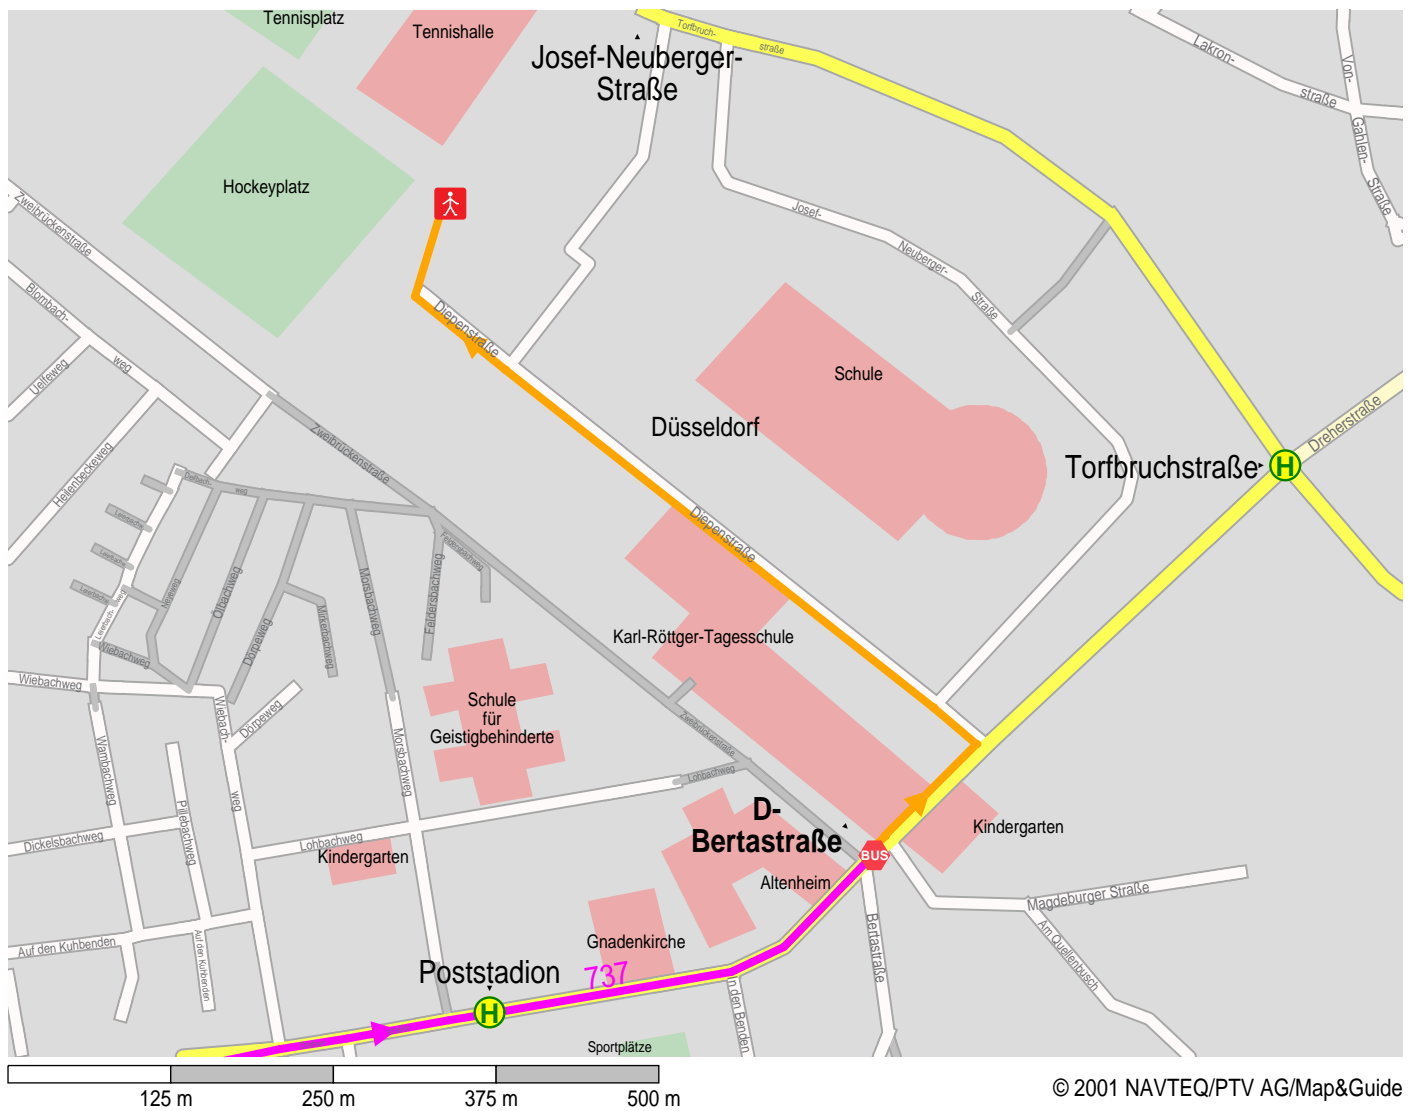

Weg von Haltestelle D-Bertastraße nach Düsseldorf Diepenstraße 83.

© 2001 NAVTEQ/PTV AG/Map&Guide

- Niederflrbus
- Fußweg
- Niederflrbus
- Ende Fußweg
- Haltestelle

1	Start Haltestelle D-Bertastraße.	
2	↑ geradeaus Dreherstraße	120 m 120 m
3	↶ links Diepenstraße	140 m 260 m
4	Ankunft Düsseldorf Diepenstraße 83.	260 m